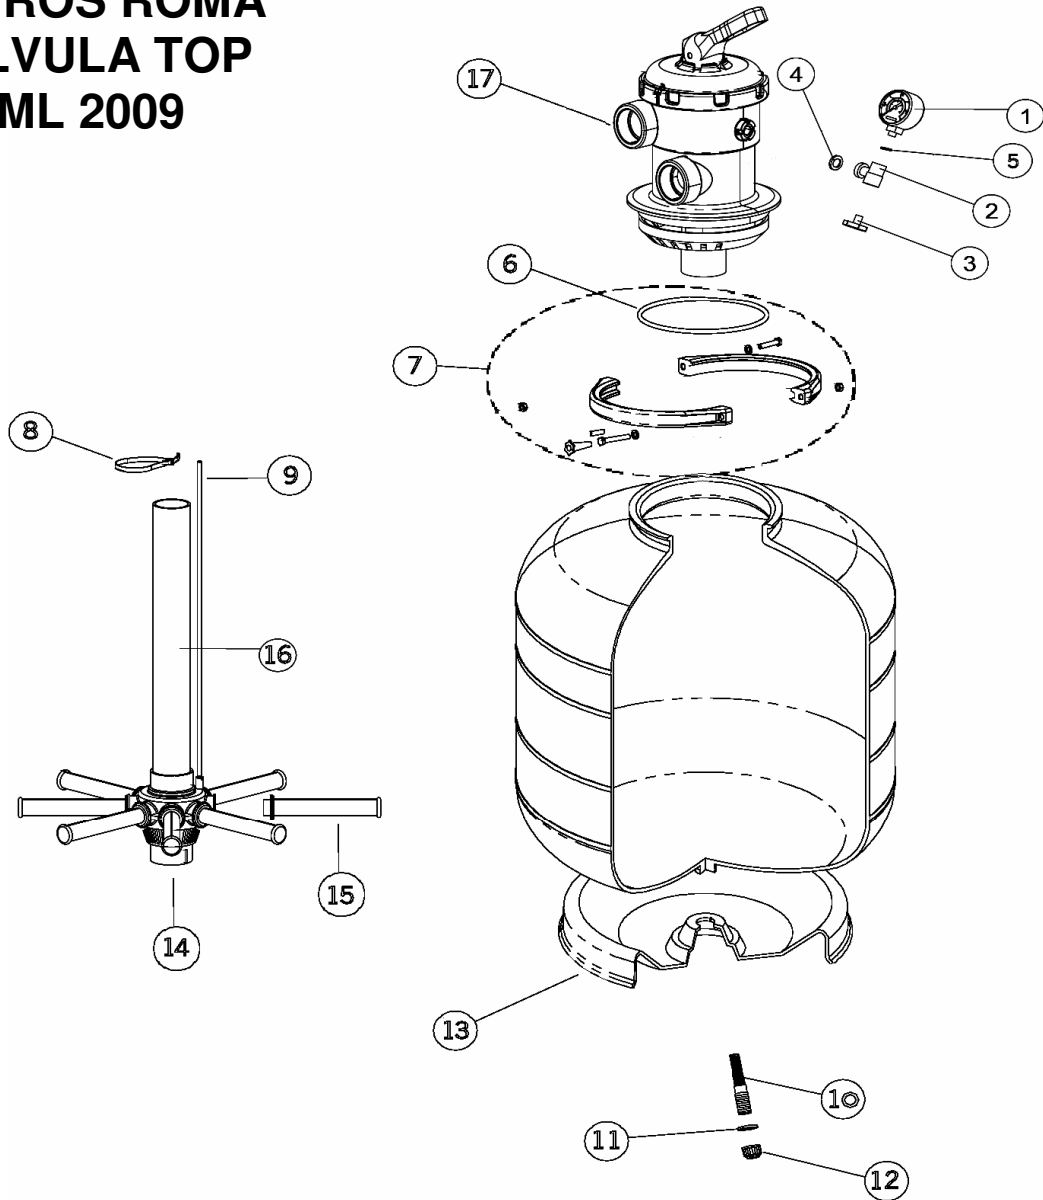

FILTROS ROMA VÁLVULA TOP IML 2009

		400	450	500	600
		IML	IML	IML	IML
	Código Filtro Con Válvula Sin Peana	FEC-400-VT	FEC-450-VT	FEC-500-VT	FEC-600-VT
	Código Filtro Con Válvula Con Peana	MEC-400-VT	MEC-450-VT	MEC-500-VT	MEC-600-VT
Nº	Componentes	cnt			
1	Manómetro 1/8"	1	FEC154042037	FEC154042037	FEC154042037
2	Te manómetro 1/8"-1/4"	1	FS00555-0401	FS00555-0401	FS00555-0401
3	Tapón purga 1/4"	1	FS074065008A	FS074065008A	FS074065008A
4	Junta plana 18,5x12x2	1	FS00470-0319	FS00470-0319	FS00470-0319
5	Junta tórica 7x2	1	VFS1050-7	VFS1050-7	VFS1050-7
6	Junta tórica d. 170x5,75	1	FEC20R01750057 PS500-002	FEC20R01750057 PS500-002	FEC20R01750057 PS500-002
7	Anilla Cierre + Junta	1	FEC24182-1003M	FEC24182-1003M	FEC24182-1003M
8	Brida Unex 24mm	1	sense crear	sense crear	sense crear
9	Tubo PVC 6mm	540mm	sense crear	sense crear	sense crear
10	Crepina purga agua	1	PS500-021	PS500-021	PS500-021
11	Junta tapón	1	FEC33878-0003	FEC33878-0003	FEC33878-0003
12	Tapón purga agua	1	FEC33878-0004	FEC33878-0004	FEC33878-0004
13	Pie Postizo	1	sense crear	sense crear	sense crear
14	Colector sin base + Casquillo	1	sense crear	sense crear	sense crear
15	Brazo colector	8	C-007	C-006	C-006
16	Conjunto colector	1	sense crear	sense crear	sense crear
17	Válvula Top	1	PS-6405	PS-6405	PS-6405