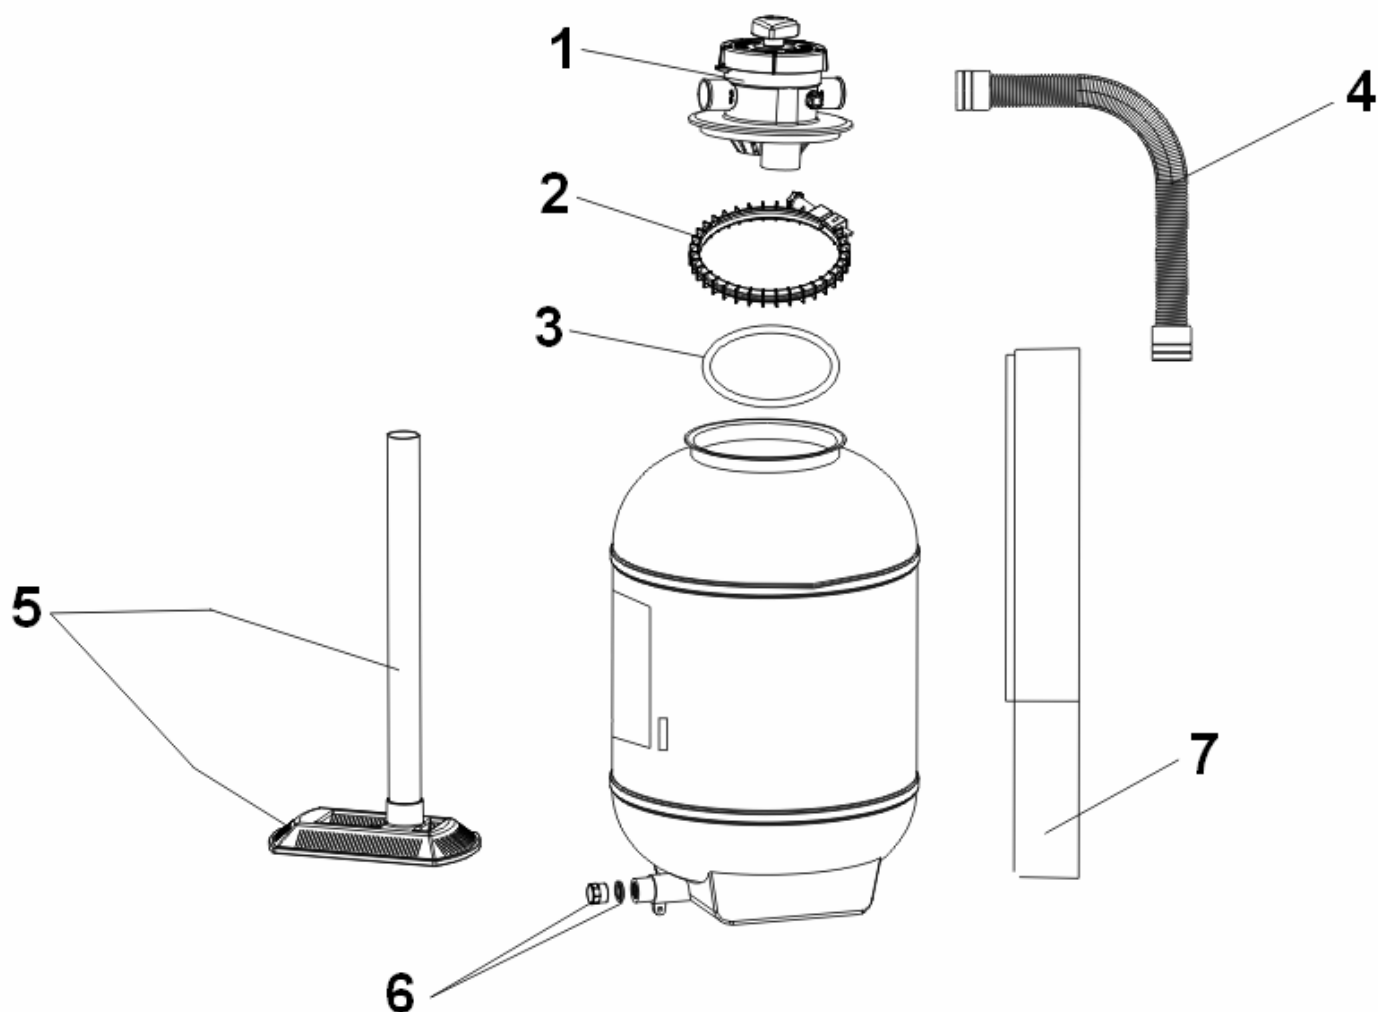

09443

FILTRO D.300 CON PEANA Y VÁLVULA 4 VÍAS

POSICIÓN	IML	DESCRIPCIÓN	UNITATS
1	09443-02	Válvula 4 vías	1
2	09443-03	Conjunto Zuncho	1
2a	PS500-007 HD026040	Tornillo M6x80 DIN933 A2	1
2b	PS500-008 HD031005	Arandela M6 DIN125 A2	1
2c	sense crear PS500-006	Pomo	1
2d	sense crear	Aro zuncho	1
3	FEC20R01750057 PS500-002 09443-04	Junta tapa	1
4	09443-01	Manguera bomba-filtro	1
5	sense crear	Conjunto difusor	1
6	sense crear	Conjunto tapón purga	1
7	sense crear	Peana filtro	1